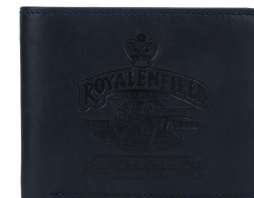

Billetera Cuero  
Negro & Rojo  
\$ 50,00

Billetera Cuero  
Café & Rojo  
\$ 50,00

Cinturón 'Stripe'  
Oxblood  
\$ 54,00

Cinturón 'Stripe'  
Tan Brown  
\$ 54,00

Modelo 'New CLASSIC'  
Halcyon Black  
\$ 55,00

Gorra 120 YEARS  
Gris / Rojo  
\$ 40,00

Mercadería Oficial

Billetera Cuero 'Mapa'  
\$ 60,00

Billetera Cuero 'MLG'  
\$ 60,00

Billetera Cuero 'MLG'  
Navy Blue  
\$ 60,00

Modelo 'New CLASSIC'  
Chrome Red  
\$ 65,00

Billetera Cuero 'TIAGA'  
Color Block  
\$ 65,00

Gafas 'SPIRIT'  
Olive  
\$ 99,00

Mochila 'Rideventure'  
Olive  
\$ 99,00

Mochila 'Rideventure'  
Negro  
\$ 99,00

Mochila 'RollTop'  
Olive Camo  
\$ 99,00