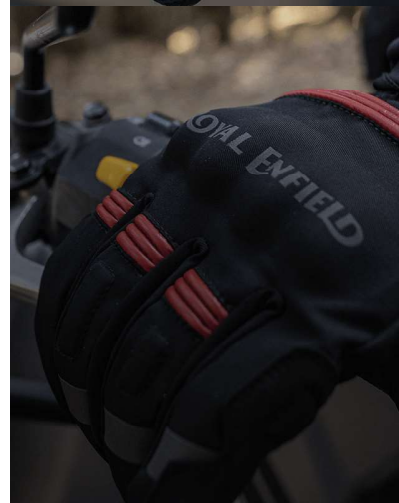

Black
37,99 USD

L - XL

EFLOSA

RAMBLER V2

Olive & Black
49,99 USD

M - L - XL

STRIDENT

Brown & Black
69,99 USD

S - M - L - XL

INTREPID

Brown & Black
69,99 USD

M - L - XL

CRAGSMAN

Black
89,99 USD

M - L - XL

BLIZZARD

Grey & Black
104,99 USD

L

ROADBOUND

Black
114,99 USD

M