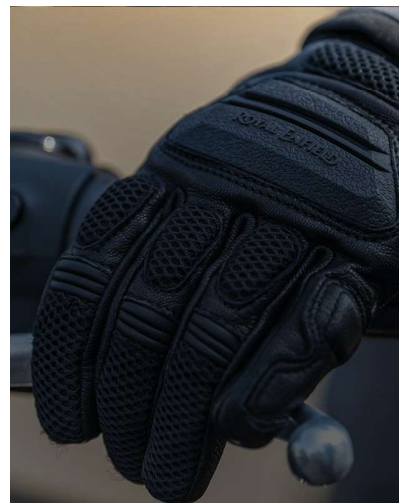

GUANTES

ROYAL ENFIELD

EFLOSA

URBAN HUSTLER

Olive & Black
37,99 USD

XL - XXL

Red & Black
37,99 USD

L - XL

Black
37,99 USD

L - XL

EFLOSA

RAMBLER V2

Olive & Black
49,99 USD

M - L - XL

STRIDENT

Brown & Black
69,99 USD

S - M - L - XL

INTREPID

Brown & Black
69,99 USD

M - L - XL

CRAGSMAN

Black
89,99 USD

M - L - XL

BLIZZARD

Grey & Black
104,99 USD

L

ROADBOUND

Black
114,99 USD

M